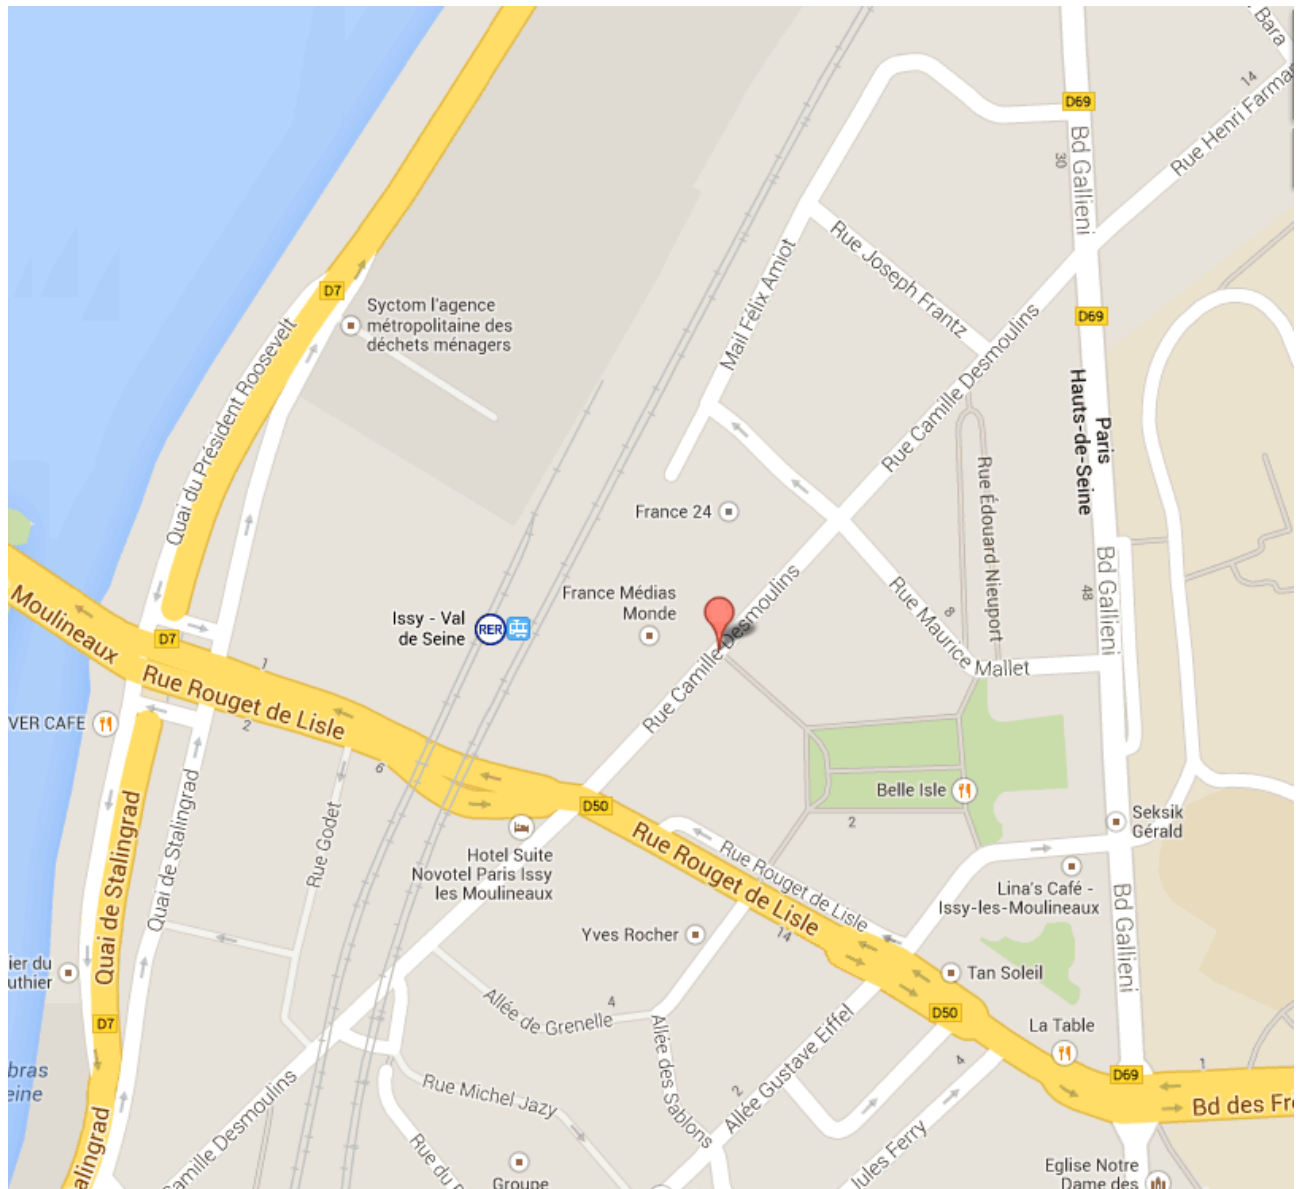

Ina EXPERT ISSY-LES-MOULINEAUX

ACCES AU SITE

L'adresse du bâtiment :
21-23 rue Camille Desmoulins
92130 Issy-les-Moulineaux

L'entrée Ina EXPERT:
10, Rue Gaston et René Caudron

Ouverture : du lundi au vendredi de 8H30 à 19h30

Plan

Ina EXPERT par les transports en communs

-  **Station ISSY-VAL DE SEINE**
-  **Station ISSY-VAL DE SEINE**
-  : **Station ISSY-VAL DE SEINE**
-  : **Station Corentin Celton, Mairie d'Issy**
 : **Station Balard**
- **TUVIUM (Transport Urbain de la ville d'Issy-les-Moulineaux) : Station 34 - Issy RER**